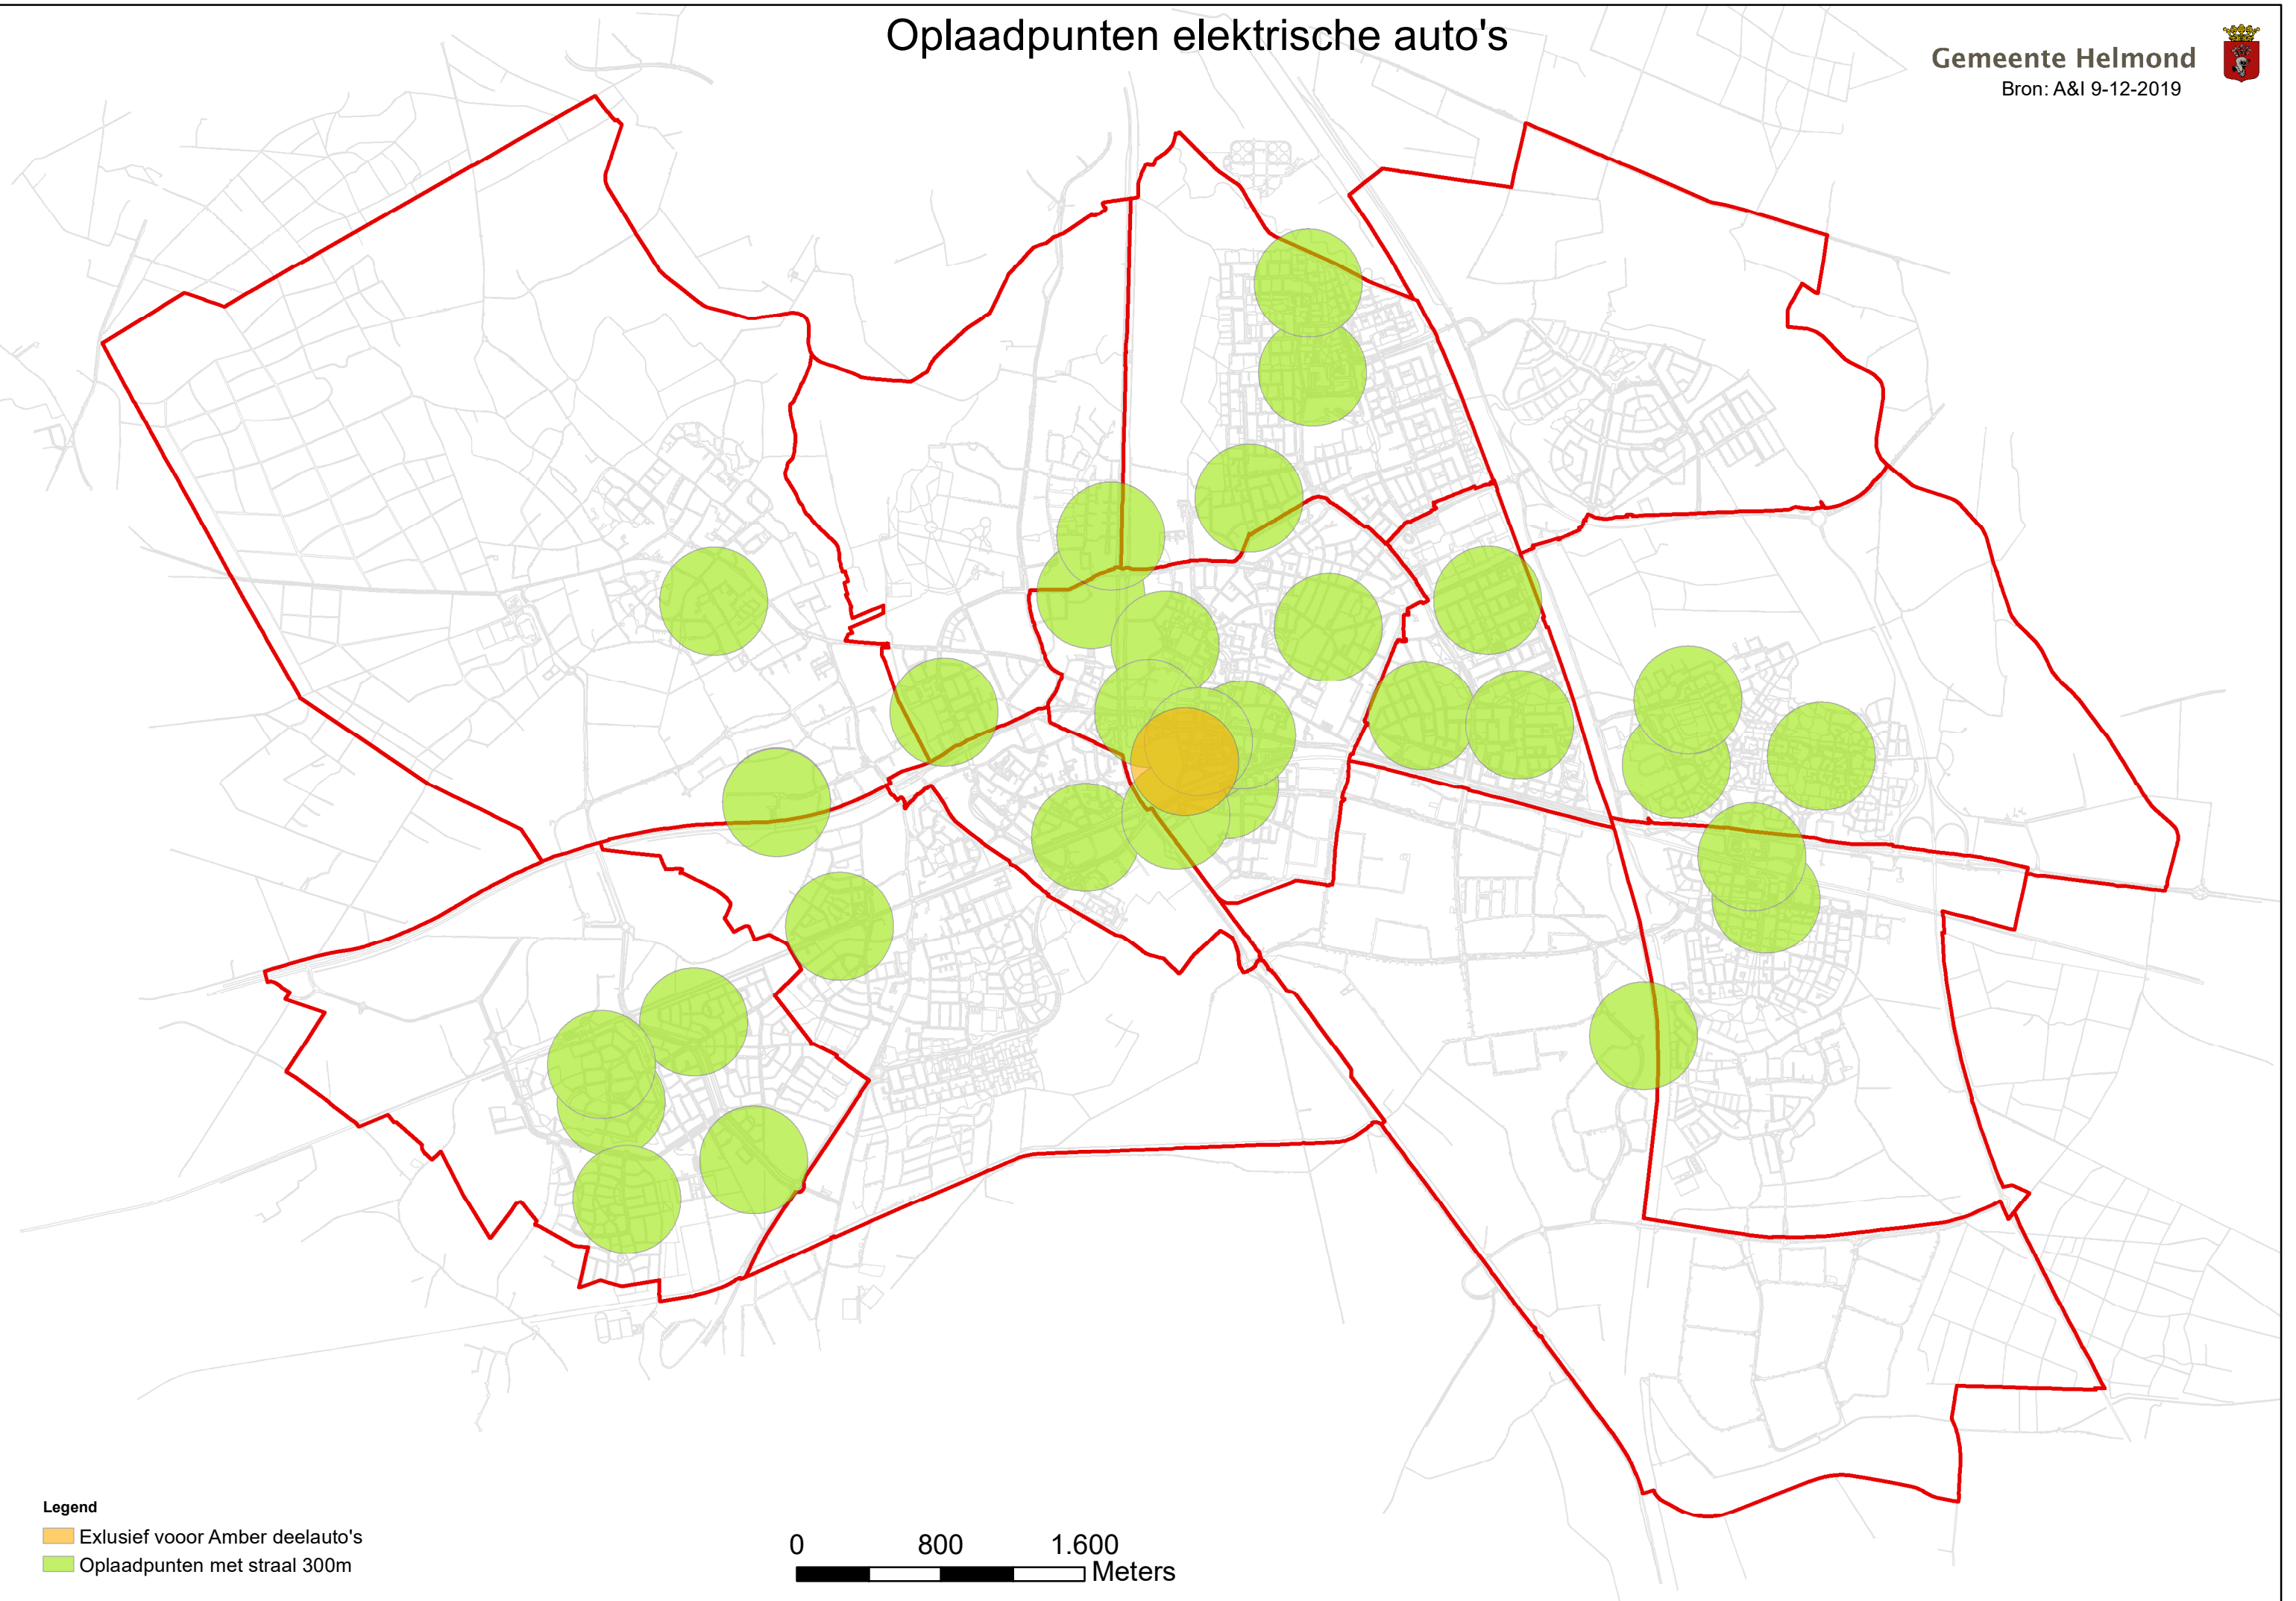

Oplaadpunten elektrische auto's

Gemeente Helmond

Bron: A&I 9-12-2019

Legend

- Exclusief voor Amber deelauto's
- Oplaadpunten met straal 300m

0 800 1.600 Meters